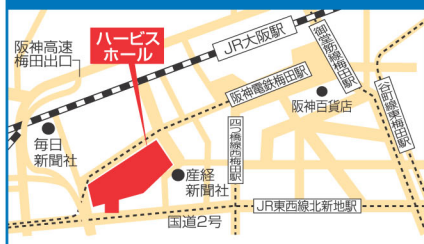

# GO for MAJOR 2007

～あなたのキャリアが拓かれる～

●大阪会場

2005年 **11月25日(金)**

●東京会場

2005年 **12月 5日(月)**

オープニング講演10:00 ブースオープン11:00 終了17:00

大阪会場:ハービスホール

- JR「大阪駅」より徒歩約5分
- 阪神電車「梅田駅」より徒歩約3分
- 地下鉄四つ橋線「西梅田」より徒歩約5分

東京会場:品川インターシティホール

- JR「品川駅」より徒歩約8分
- 京急線「品川駅」より徒歩約10分

◇PREMIUM STAGE (講演エリア)

●キャリア・就活支援セミナー

大阪 「ポジティブ就活でMAJORを目指せ!～自分の可能性の見つけ方～」  
キャリアコンサルタント 本田 勝裕氏